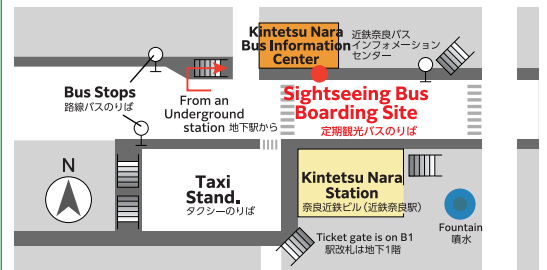

特典

奈良・大和路2DAYパスポートをプレゼント。
ツアー当日と翌日の指定エリア内の路線バスが乗り放題

Meeting Point 参加場所

Please make sure to arrive at the bus stop 10 minutes before the departure time.

※出発時刻の10分前にはのりばにお越しください。

JR Nara Station (East Exit) Bus Stop No.4

JR奈良駅(東口)4番のりば

Address: 1 Sanjo Honmachi, Nara City, Nara Prefecture 630-8122
Access: Immediately after getting off at JR Yamatoji Line Nara Station

住所: 〒630-8122 奈良県奈良市三条本町1
交通: JR大和路線 奈良駅下車すぐ

Departure time: 12:30
<出発時間: 12:30>

Kintetsu Nara Station Regular Sightseeing Bus Stop

近鉄奈良駅 定期観光バスのりば

Address: Nakasuji-cho, Nara City, Nara Prefecture 630-8237
Access: Immediately after getting off at Kintetsu Nara Line Kintetsu Nara Station